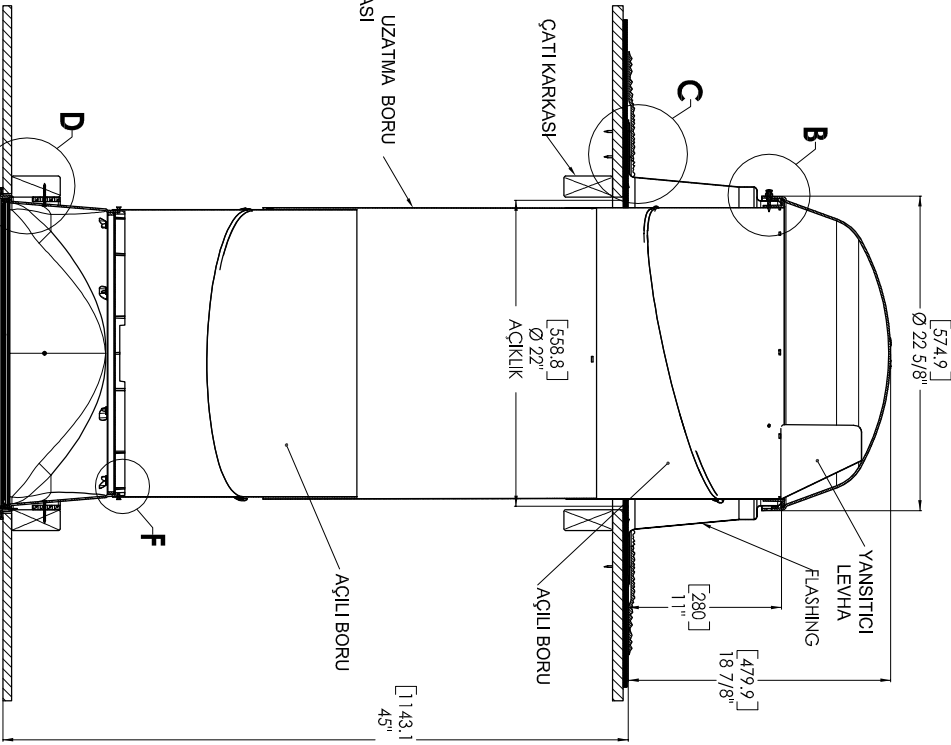

SOLATUBE 330DS-C
(21-IN/530MM)
DÜZ FLASHING ASMA TAVAN

DETAY B
ÖLÇEK 3:1

DETAY C
ÖLÇEK 3:1

DETAY D
ÖLÇEK 3:1

DOĞAL LENS ÜST GÖRÜNÜŞ
ÖLÇEK 1:1

DETAY F
ÖLÇEK 3:1

330 DS-C DÜZ FLASHING ASMA TAVAN	1
WEB-330-SF-HC	
1	