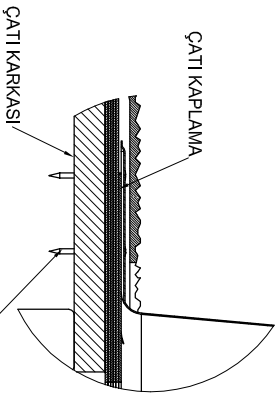

SOLATUBE 330DS-C
(21-IN/530MM)
DÜZ FLASHING ASMA TAVAN

DETAY B
ÖLÇEK 3:1

DETAY C
ÖLÇEK 3:1

DETAY D
ÖLÇEK 3:1

DOĞAL LENS ÜST GÖRÜNÜŞ
ÖLÇEK 1:1

DETAY F
ÖLÇEK 3:1

330 DS-C DÜZ FLASHING ASMA TAVAN	1
WEB-330-SF-HC	
1	