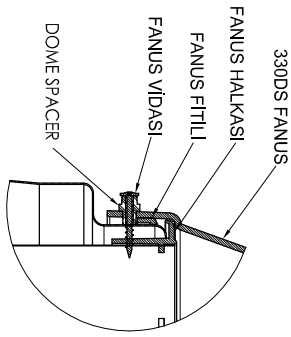

SOLATUBE 330DS-C
(21-IN/530MM)
DÜZ FLASHING ASMA TAVAN

DETAY B
ÖLÇEK 3:1

DETAY C
ÖLÇEK 3:1

DETAY D
ÖLÇEK 3:1

DOĞAL LENS ÜST GÖRÜNÜŞ
ÖLÇEK 1:1

DETAY F
ÖLÇEK 3:1

330 DS-C DÜZ FLASHING ASMA TAVAN	1
WEB-330-SF-HC	
1	