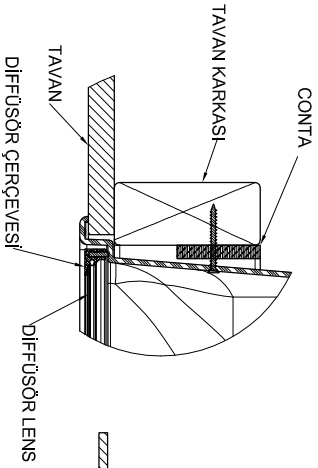

SOLATUBE 330DS-C
(21-IN/530MM)
DÜZ FLASHING ASMA TAVAN

DETAY B
ÖLÇEK 3:1

DETAY C
ÖLÇEK 3:1

DETAY D
ÖLÇEK 3:1

DOĞAL LENS ÜST GÖRÜNÜŞ
ÖLÇEK 1:1

DETAY F
ÖLÇEK 3:1

330 DS-C DÜZ FLASHING ASMA TAVAN	1
WEB-330-SF-HC	
1	