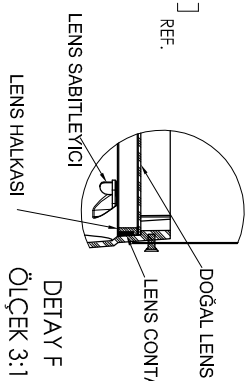

SOLATUBE 330DS-C
(21-IN/530MM)
DÜZ FLASHING ASMA TAVAN

DETAY B
ÖLÇEK 3:1

DETAY C
ÖLÇEK 3:1

DETAY D
ÖLÇEK 3:1

DOĞAL LENS ÜST GÖRÜNÜŞ
ÖLÇEK 1:1

DETAY F
ÖLÇEK 3:1

330 DS-C DÜZ FLASHING ASMA TAVAN	1
WEB-330-SF-HC	
1	