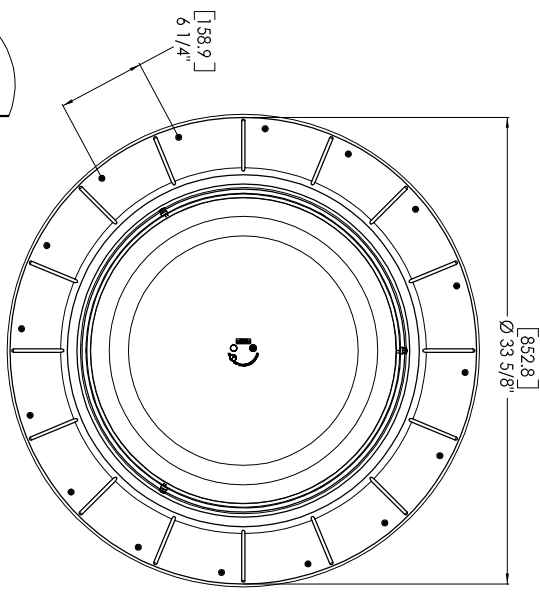

SOLATUBE 330DS-C
(21-IN/530MM)
DÜZ FLASHING ASMA TAVAN

DETAY B
ÖLÇEK 3:1

DETAY C
ÖLÇEK 3:1

DETAY D
ÖLÇEK 3:1

DOĞAL LENS ÜST GÖRÜNÜŞ
ÖLÇEK 1:1

DETAY F
ÖLÇEK 3:1

330 DS-C DÜZ FLASHING ASMA TAVAN	1
WEB-330-SF-HC	
1	