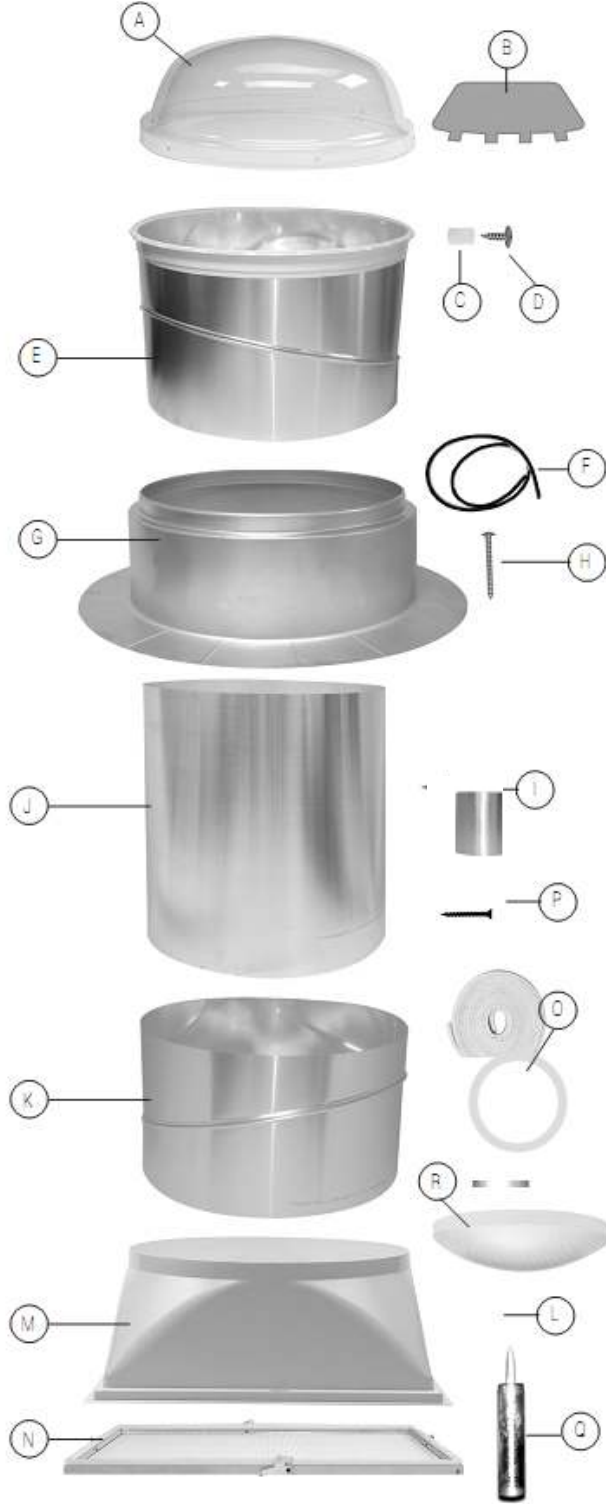

SolaMaster® Serisi Parça Listesi

No	Tanım	21-C veya 21-O
A	Şok Fanus Yüksek Hızda Rüzgar Alan alanlar için	509000
B	LightTracker™ Reflektör	Yalıtım ve Montaj kitinin bir parçası olarak satın alınır
C	Fanus Vida Başlığı	Yalıtım ve Montaj kitinin bir parçası olarak satın alınır
D	Fanus Vidaları -#8 x 3/4" (20mm) (Phillips başlı, Matkap uçlu)	Yalıtım ve Montaj kitinin bir parçası olarak satın alınır
E	Spectralight® Açılı Üst Dirsek (açılı üst dirsek, fanus halkası ve akrilik bant)	301720
F	Fanus Yalıtım Fıtlı (siyah renkli)	Yalıtım ve Montaj kitinin bir parçası olarak satın alınır
G	Flashings (flashing seçeneklerine bakınız)	
H	Flashing Vidaları #10 x 2" (50mm) (Truss Phillips başlı ve özel kaplamalı)	Yalıtım ve Montaj kitinin bir parçası olarak satın alınır
I	Boru Vidası #8 x 3/4" (20mm)	Yalıtım ve Montaj kitinin bir parçası olarak satın alınır
J	Spectralight® 24" (600mm) Uzatma Borusu (Isteğe Bağlı)	300780
K	Spectralight® Açılı Alt Dirsek *Depo tipi kit de bulunmaz	300720
L	Alçıpan Montaj Vidası #6 x 1 1/2" (37.5mm) Bugle Flat Head Phillips	Yalıtım ve Montaj kitinin bir parçası olarak satın alınır
M	Kare Adaptör *Depo tipi kit de bulunmaz	400845
N	Difüzör (Difüzör Seçeneklerine Bakınız) *Depo tipi kit de bulunmaz	
O	Difüzör Yalıtım Bantı (Sarı)	Yalıtım ve Montaj kitinin bir parçası olarak satın alınır
P	Alüminyum Bant 2" (50mm)x 18' (5.5m) (Sarı)	600020
Q	Çatı Yalıtım Macunu (Her bir unite için 3 tüp önerilir)	700280
R	Açık Tavan Difüzör (sadece depo tipi için)	401050
S	Yalıtım ve Montaj kiti aşağıdakileri içerir:. LightTracker™ Reflektör Fanus vidaları ve vida başlıkları Fanus halkası yalıtıcısı Flashing Vidaları Boru Vidaları Alüminyum Bant	720200 Depo (ayrıca; beyaz akrilik bant, Difüzör klipslerini içerir)
		720070 Tavan (ayrıca; Alçıpan montaj vidalarını, kare adaptor klipslerini, Difüzör yalıtım bantını içerir)